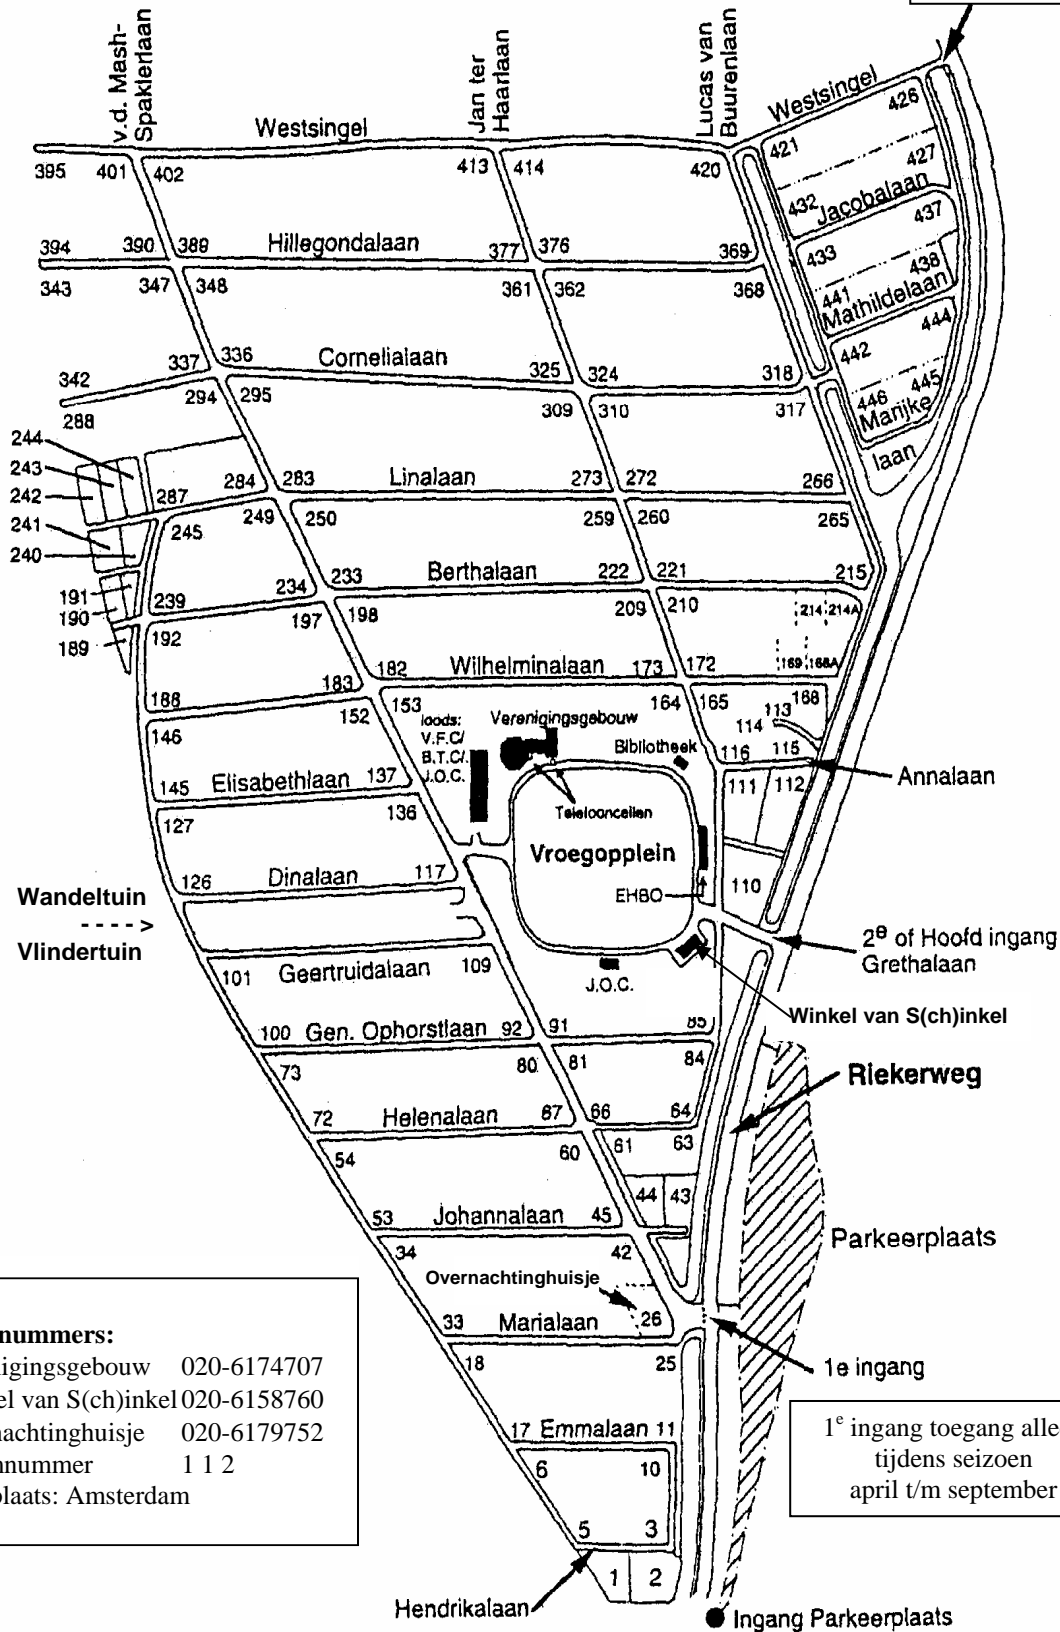

3^e ingang (brug) toegang
alleen tijdens seizoen
april t/m september

Telefoonnummers:

- Verenigingsgebouw 020-6174707
- Winkel van S(ch)inkel 020-6158760
- Overnachtinghuisje 020-6179752
- Alarmnummer 112
meldplaats: Amsterdam

1^e ingang toegang alleen
tijdens seizoen
april t/m september