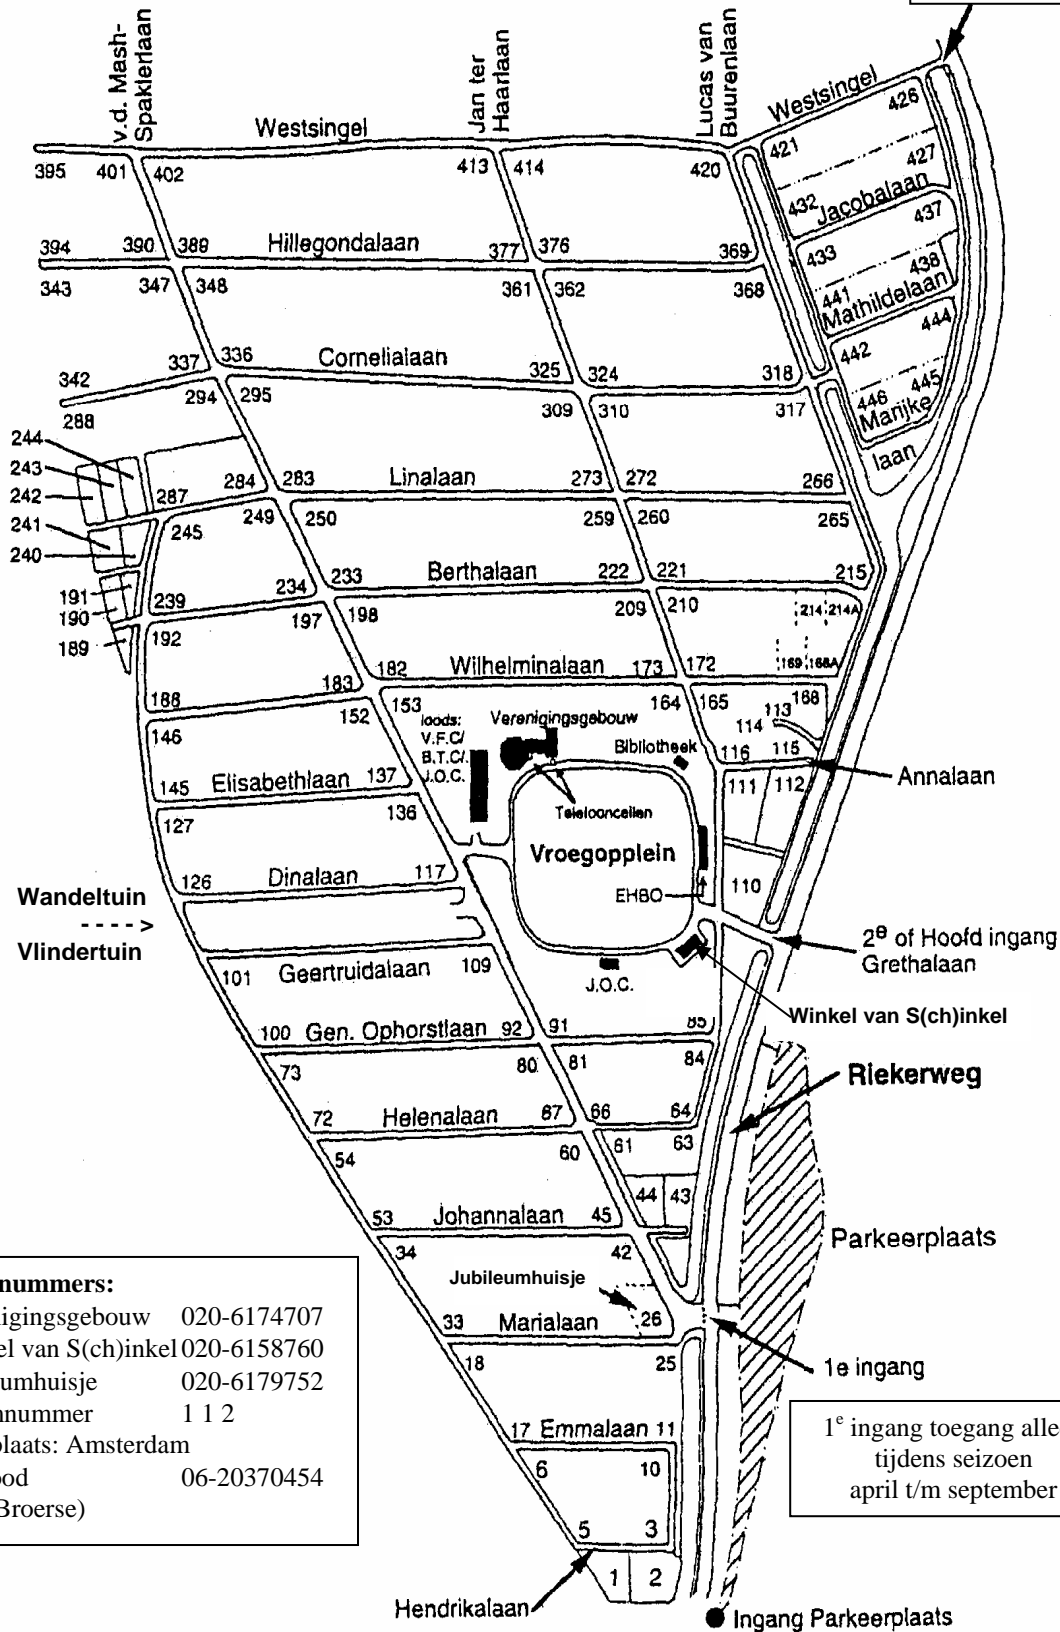

3<sup>e</sup> ingang (brug) toegang  
alleen tijdens seizoen  
april t/m september

**Telefoonnummers:**

- Verenigingsgebouw 020-6174707
- Winkel van S(ch)inkel 020-6158760
- Jubileumhuisje 020-6179752
- Alarmnummer 1 1 2
- meldplaats: Amsterdam
- Bij nood 06-20370454 (dhr. Broerse)

1<sup>e</sup> ingang toegang alleen  
tijdens seizoen  
april t/m september